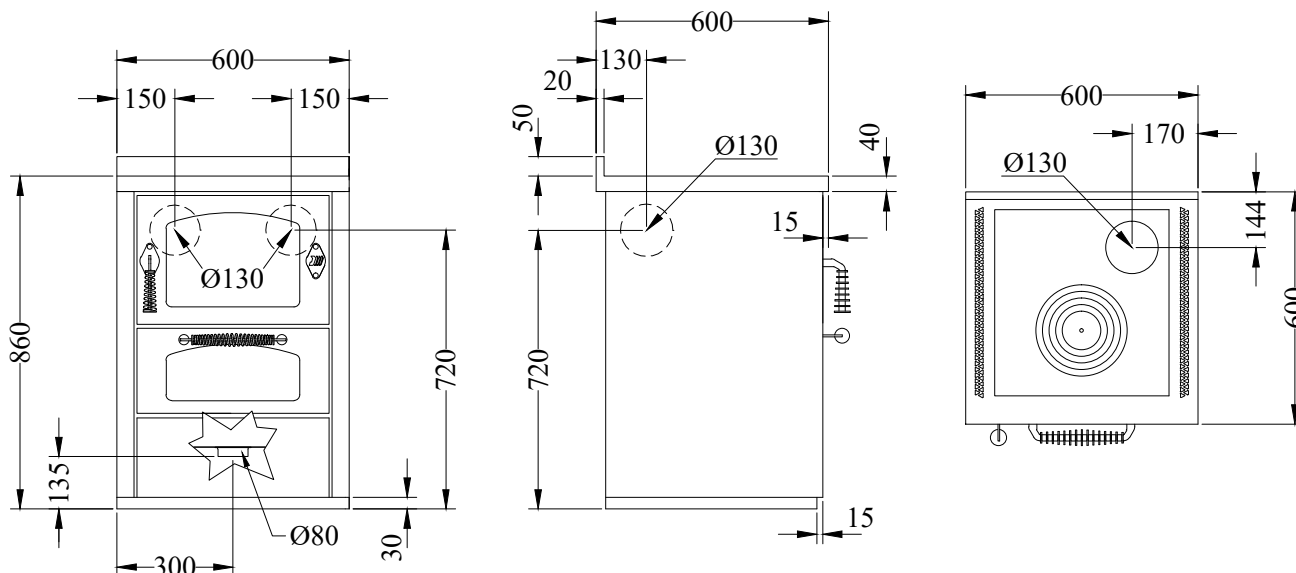

**D6****CUCINE A LEGNA serie "DOMINO"**

mm 600x600xh860

Disponibile nei colori:

Bianco, Blu, Verde, Giallo, Grigio, Nero, Rosso, Avorio, Ruggine, Inox

**DOTAZIONI STANDARD**

- uscita fumi superiore a destra o sinistra  $\varnothing$  130 mm
- porta fuoco reversibile Dx o Sx
- forno mm. 340x470xh150
- luce forno e termometro
- piastra in ghisa mm 450x480 dx o sx
- porte nere
- maniglie inox lisce D3
- piano inox da mm 40 (h totale 860 mm)
- zoccolo inox h. 30 mm

**A RICHIESTA**

- porte inox
- maniglie inox a molla D1
- uscita fumi posteriore o laterale a destra o sinistra  $\varnothing$  130 mm
- piastra in ghisa mm 450x480 cieca uscita posteriore
- piastra in vetroceramica (solo uscita posteriore)

**ACCESSORI**

- corrimano inox anteriore, 2 o 3 lati
- disco alto rendimento
- copri piastra inox

**DATI TECNICI**

Classe energetica: A+	Prestazioni ambientali: 4 stelle
Potenza calorifica nominale: 5.5 kw	Rendimento: 85 %
Potenza calorifica massima: 7.5	Co (al 13% O <sub>2</sub> ): 0.08 %
Temperatura gas di scarico: 238 C°	Flusso gas di scarico: 6.3 g/s
Dimensioni focolare (LxPxH): 38x25x25 cm	Polveri (al 13% di O <sub>2</sub> ): 22.9 mg/Nm <sup>3</sup>
Dimensioni bocca di carico (LxH): 35x20 cm	Preso d'aria dall'esterno: $\varnothing$ 80 mm
Depressione al camino: 0.12 mbar	Peso netto/c.imballo: 180/195 kg