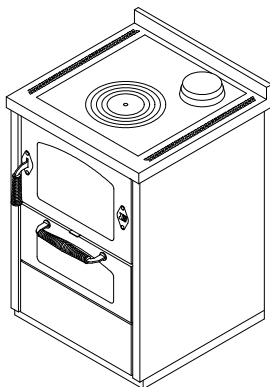

**D6****CUCINE A LEGNA serie "DOMINO"**

mm 600x600xh860

Disponibile nei colori:

Bianco, Blu, Verde, Giallo, Grigio, Nero, Rosso, Avorio, Ruggine, Inox

**DOTAZIONI STANDARD**

- uscita fumi superiore a destra o sinistra  $\varnothing$  130 mm
- porta fuoco reversibile Dx o Sx
- forno mm. 340x470xh150
- luce forno e termometro
- piastra in ghisa mm 450x480 dx o sx
- porte nere
- maniglie inox lisce D3
- piano inox da mm 40 (h totale 860 mm)
- zoccolo inox h. 30 mm

**A RICHIESTA**

- porte inox
- maniglie inox a molla D1
- uscita fumi posteriore o laterale a destra o sinistra  $\varnothing$  130 mm
- piastra in ghisa mm 450x480 cieca uscita posteriore
- piastra in vetroceramica (solo uscita posteriore)

**ACCESSORI**

- corrimano inox anteriore, 2 o 3 lati
- disco alto rendimento
- copri piastra inox

**DATI TECNICI**

Classe energetica: A+	Prestazioni ambientali: 4 stelle
Potenza calorifica nominale: 5.5 kw	Rendimento: 85 %
Potenza calorifica massima: 7.5	Co (al 13% O <sub>2</sub> ): 0.08 %
Temperatura gas di scarico: 238 C°	Flusso gas di scarico: 6.3 g/s
Dimensioni focolare (LxPxH): 38x25x25 cm	Polveri (al 13% di O <sub>2</sub> ): 22.9 mg/Nm <sup>3</sup>
Dimensioni bocca di carico (LxH): 35x20 cm	Preso d'aria dall'esterno: $\varnothing$ 80 mm
Depressione al camino: 0.12 mbar	Peso netto/c.imballo: 180/195 kg